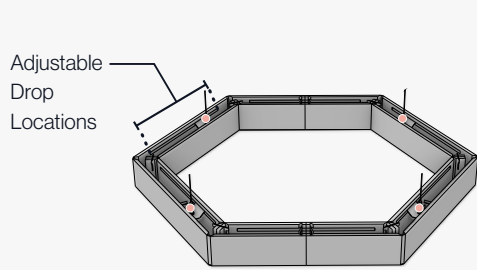

1 Understanding the System

Dimensions

 Hex 24 - 3x4x44	 Hex 36 - 3x4x68	 Hex 48 - 3x4x92	 Hex 60 - 3x4x116	 Hex 72 - 3x4x140
 Hex 24 - 3x6x44	 Hex 36 - 3x6x68	 Hex 48 - 3x6x92	 Hex 60 - 3x6x116	 Hex 72 - 3x6x140
 Hex 24 - 3x10x44	 Hex 36 - 3x10x68	 Hex 48 - 3x10x92	 Hex 60 - 3x10x116	 Hex 72 - 3x10x140
 Hex 24 - 4x6x45	 Hex 36 - 4x6x69	 Hex 48 - 4x6x93	 Hex 60 - 4x6x117	 Hex 72 - 4x6x141
 Hex 24 - 4x10x45	 Hex 36 - 4x10x69	 Hex 48 - 4x10x93	 Hex 60 - 4x10x117	 Hex 72 - 4x10x141

1 Understanding the System

Dimensions

 Hex 84 - 3x4x164	 Hex 96 - 3x4x188	 Hex 108 - 3x4x212	 Hex 120 - 3x4x236
 Hex 84 - 3x6x164	 Hex 96 - 3x6x188	 Hex 108 - 3x6x212	 Hex 120 - 3x6x236
 Hex 84 - 3x10x164	 Hex 96 - 3x10x188	 Hex 108 - 3x10x212	 Hex 120 - 3x10x236
 Hex 84 - 4x6x165	 Hex 96 - 4x6x189	 Hex 108 - 4x6x213	 Hex 120 - 4x6x237
 Hex 84 - 4x10x165	 Hex 96 - 4x10x189	 Hex 108 - 4x10x213	 Hex 120 - 4x10x237

## Attachment Details

SoftShapes® modules feature adjustable drop locations on each side of the system, allowing it to adapt to various installation conditions.

ⓘ Recommended Drop Points

Modules smaller than 54" need 4 drop points.  
(SoftShapes® Hex 24 shown.)